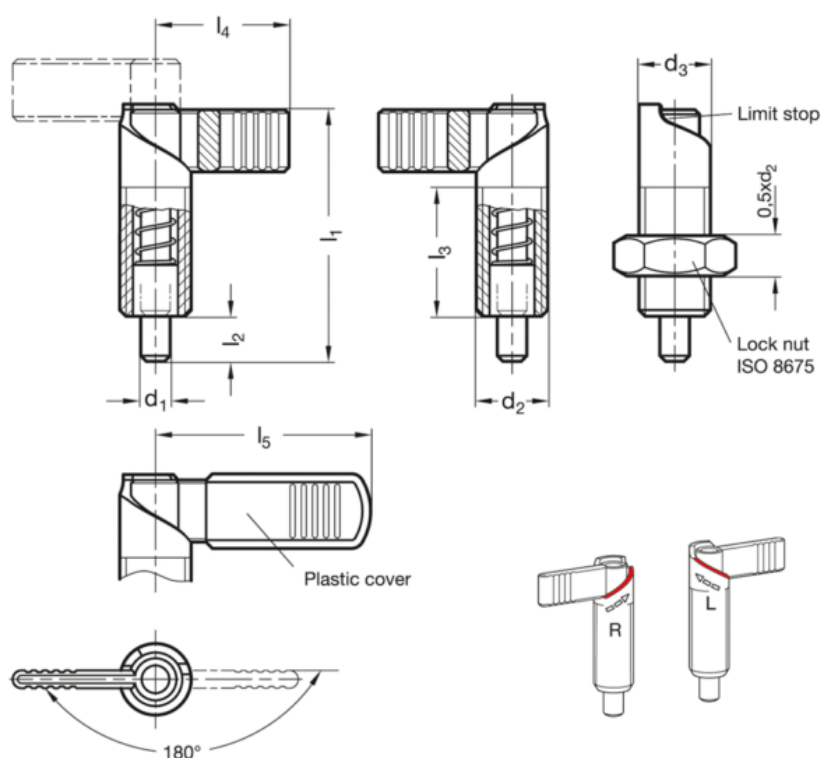

Varenummer: 20721510M2015RB
 Beskrivelse: E+G positioneringsbolt
 GN 721.5-10-M20x1,5-RB

Mål

d1	= 10	l4	= 37
d2	= M20x1.5	l5	= 52
d3	= 20	Vægt i (g)	= 132
fjedbund	= 21		
fjedtop	= 57		
l1	= 69		
l2	= 12		
l3	= 37		